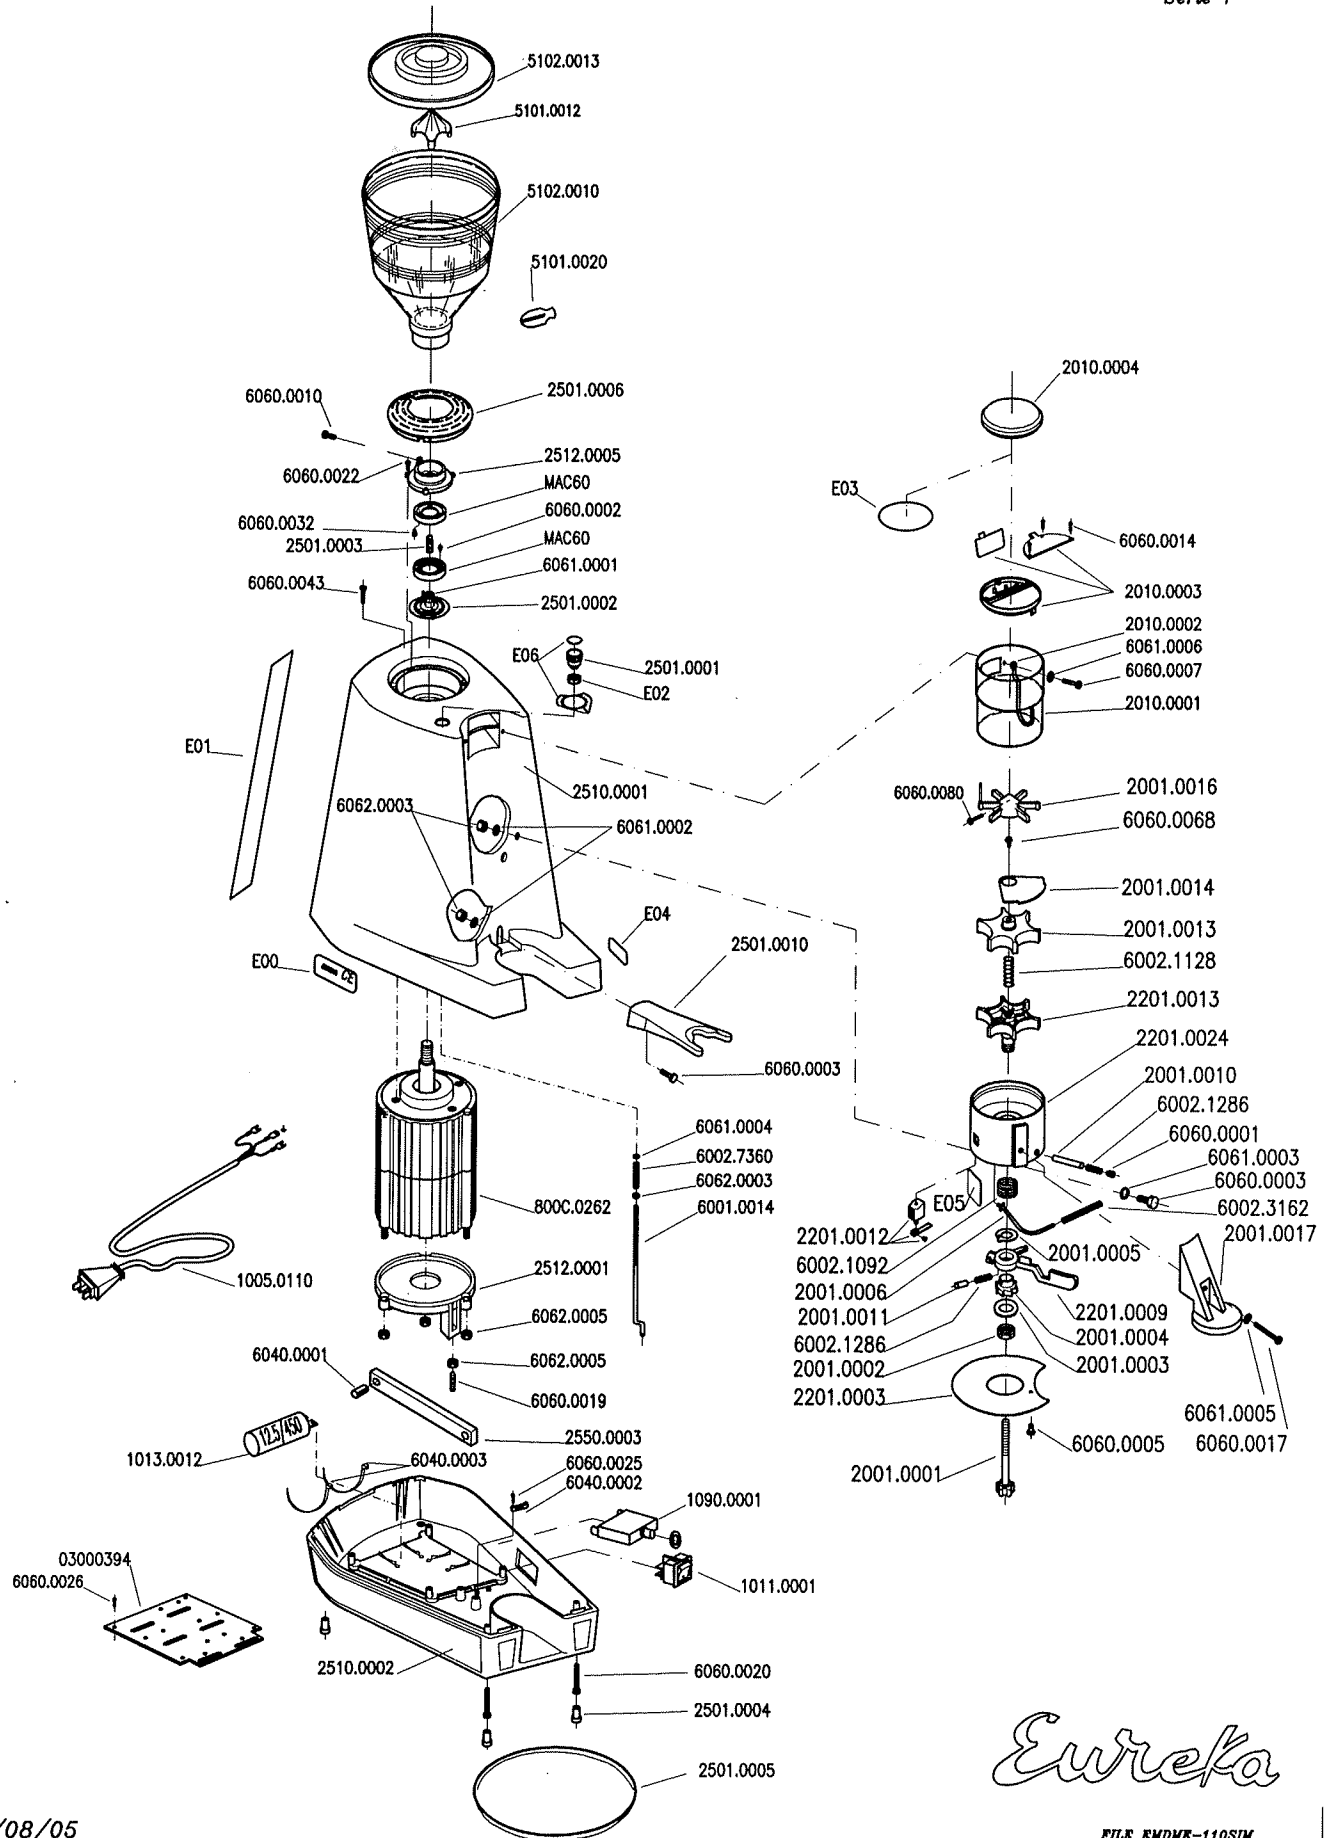

M D M E
MDM EXPORT VOLT 110 60hz SIMONELLI

Serie 1

Eureka

M D M E
MDM EXPORT VOLT 110 60hz SIMONELLI

Serie 1

Eureka

FILE EMDME-110SIM

24/08/05