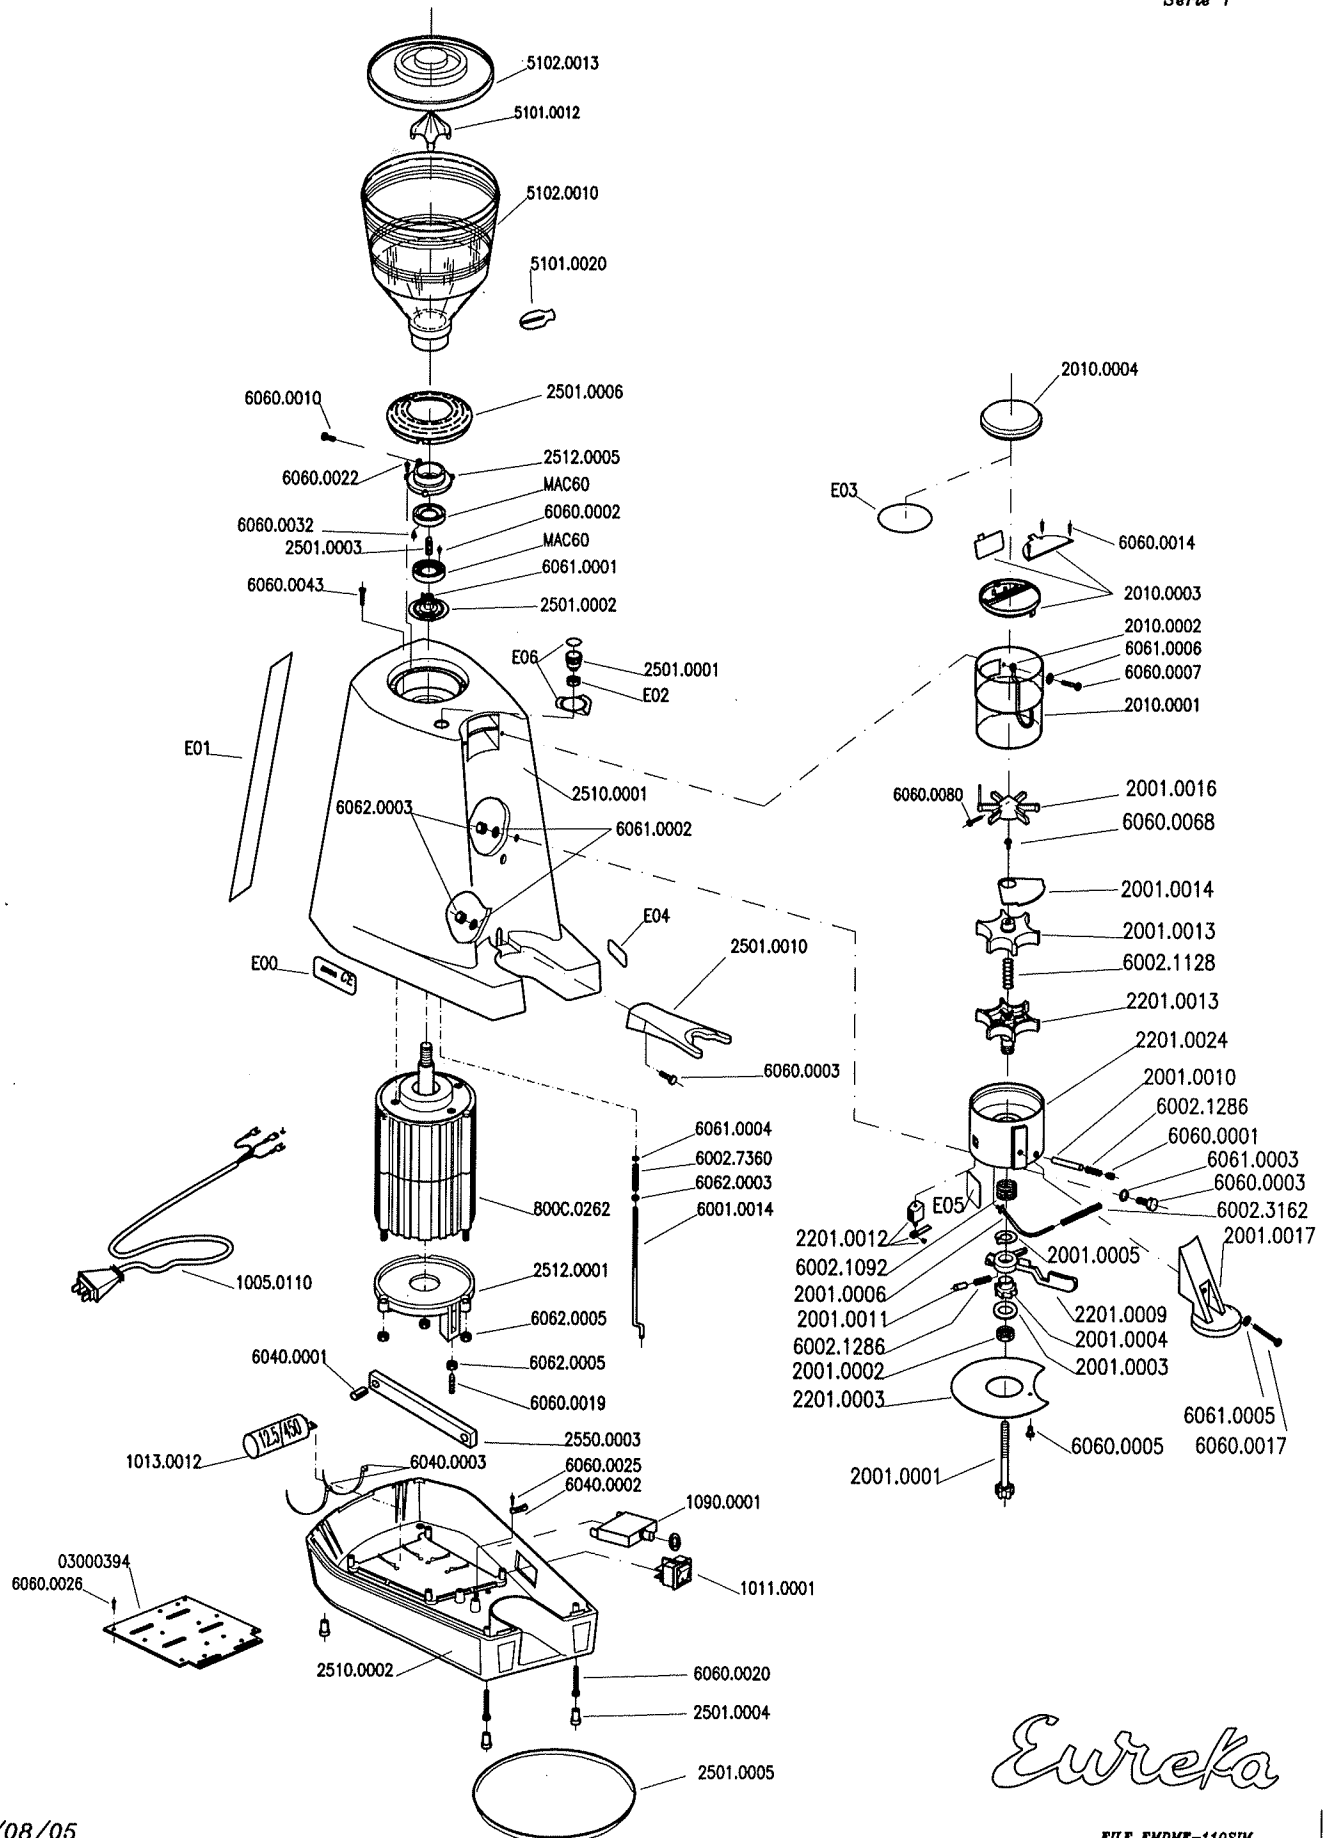

M D M E
MDM EXPORT VOLT 110 60hz SIMONELLI

Serie 1

Eureka

M D M E
MDM EXPORT VOLT 110 60hz SIMONELLI

Serie 1

Eureka

FILE EMDME-110SIM

24/08/05