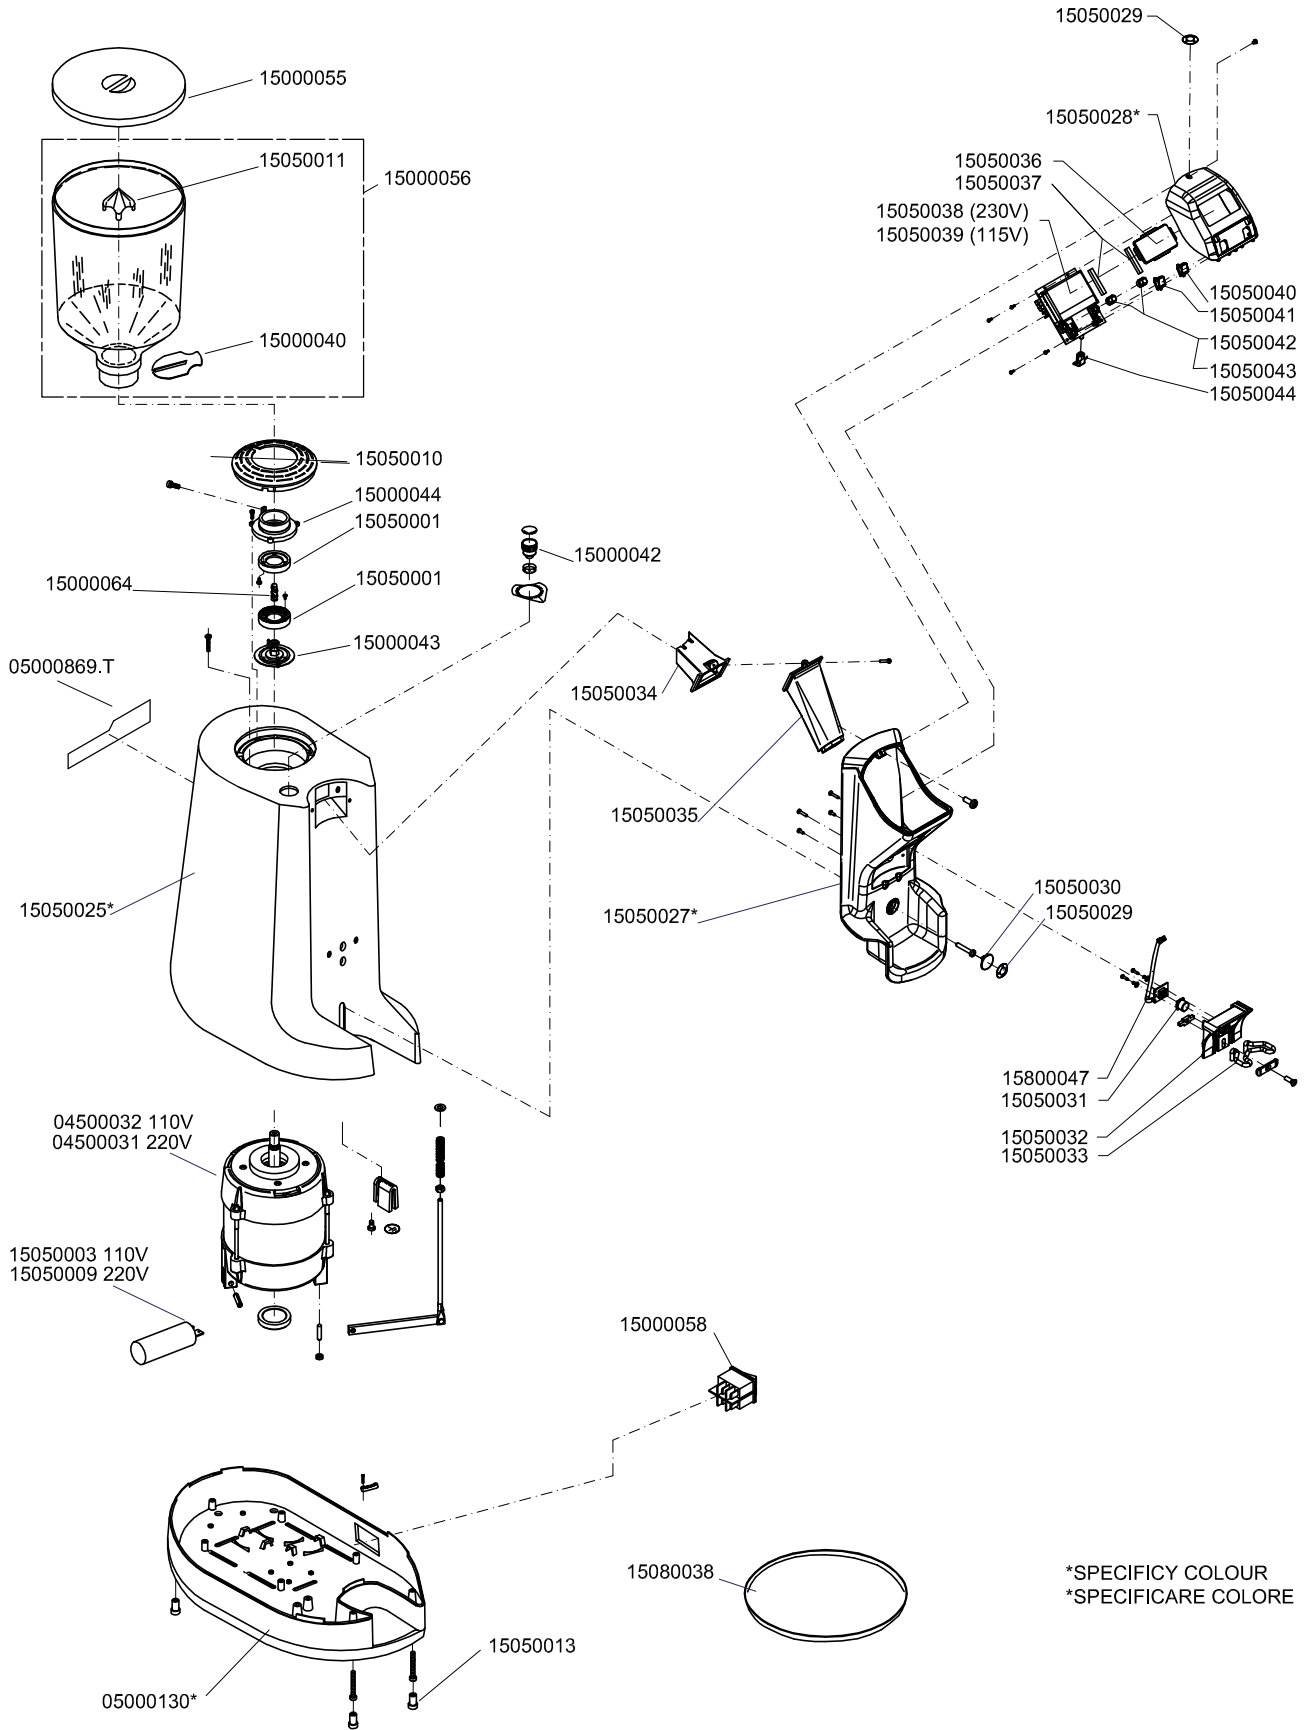

PRODOTTI / RICAMBI
PRODUCTS / SPARE PARTS
PRODUITS / PIÈCES DÉTACHÉES
PRODUKTE / ERSATZTEILE
PRODUCTOS / REPUESTOS

MDX ON DEMAND

ESPLOSI

 nuova
SIMONELLI®

MDX ON DEMAND

M
D
X

O
N
D
E
M
A
N
D

*SPECIFY COLOUR
*SPECIFICARE COLORE